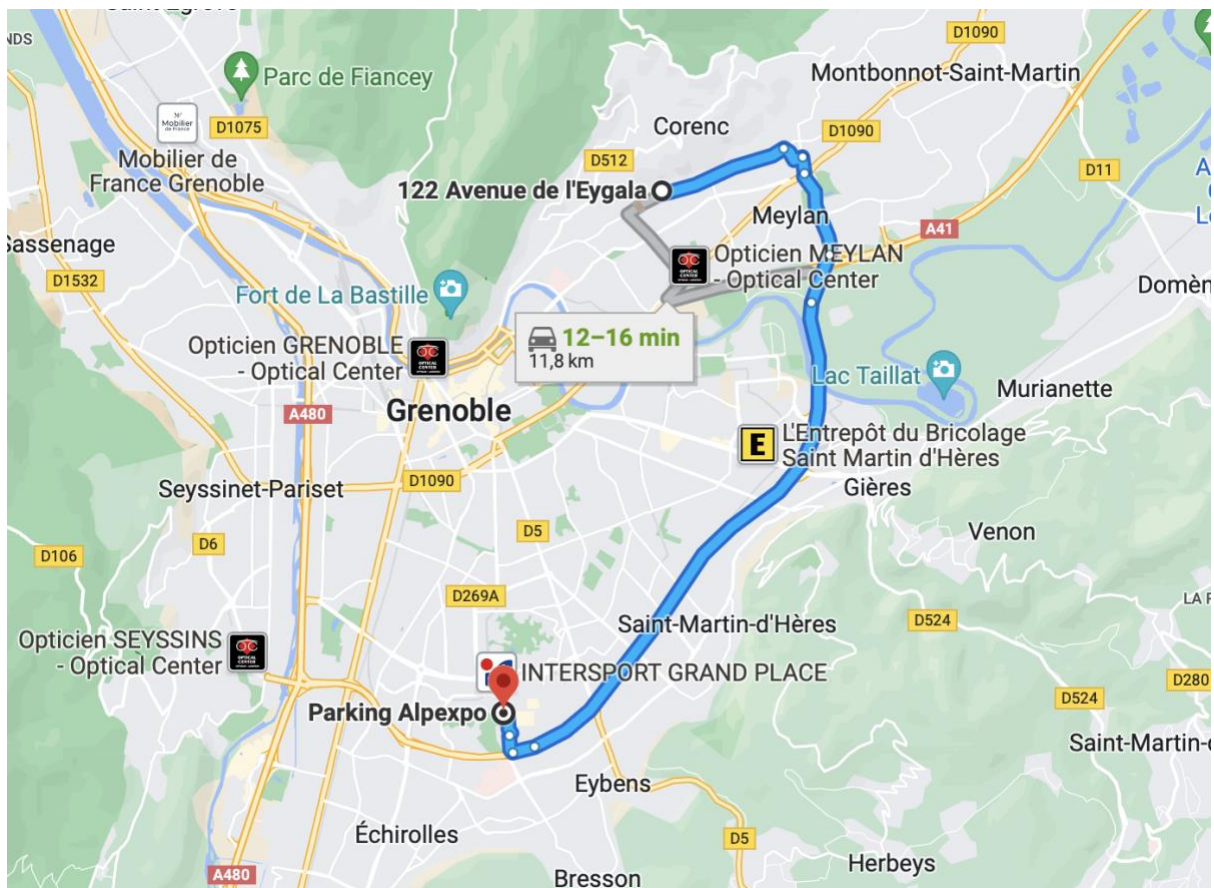

# PISTE DE AUTO-ÉCOLE ESR

## Lieu et condition d'usage de la piste

### Adresse

Parking Alpexpo, Avenue d'Innsbruck, 38100 Grenoble

### Temps de déplacement

Le temps de déplacement estimé entre l'agence de l'auto-école situé au 122 avenue de l'Eygala, 38700 Corenc et la piste est de 15 minutes en voiture.